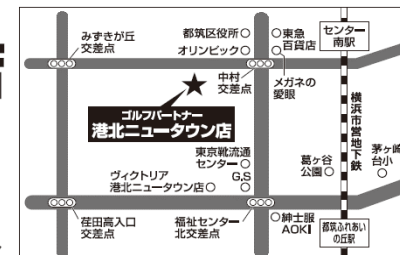

# 閉店のご案内

平素は格別なお引き立てを贈り、誠にありがとうございます。

突然ではございますが、当店は5月17日（日）をもちまして閉店致します。

今後は以下の店舗をご利用ください。

尚、お持ちのポイントは、全国のゴルフパートナーの店舗で引き続きご利用いただけます。

これまでのご支援、心より感謝申し上げます。

閉店日まで、精一杯営業いたします。ご愛好の程、宜しくお願い致します。

ゴルフパートナー  
**横浜青葉台店**  
神奈川県横浜市青葉区若草台1-6  
**TEL.045-482-6503**  
FAX.045-482-6504  
営業時間 AM10:00~PM8:00  
青葉台駅前から車で約6分。東急バス 桂台停留所から徒歩約2分。

**東名川崎インター店**  
神奈川県川崎市宮前区犬蔵2-17-12  
**0120-562-387**  
TEL.044-978-2706 FAX.044-978-2708  
営業時間 AM10:00~PM8:00  
東名川崎ICより犬蔵交差点近く。

ゴルフパートナー  
**港北ニュータウン店**  
神奈川県横浜市都筑区荏田東1-1-46  
**TEL.045-949-5150**  
FAX.045-949-5151  
営業時間 AM10:00~PM8:00  
横浜市営地下鉄ブルーライン、センター南駅より徒歩9分